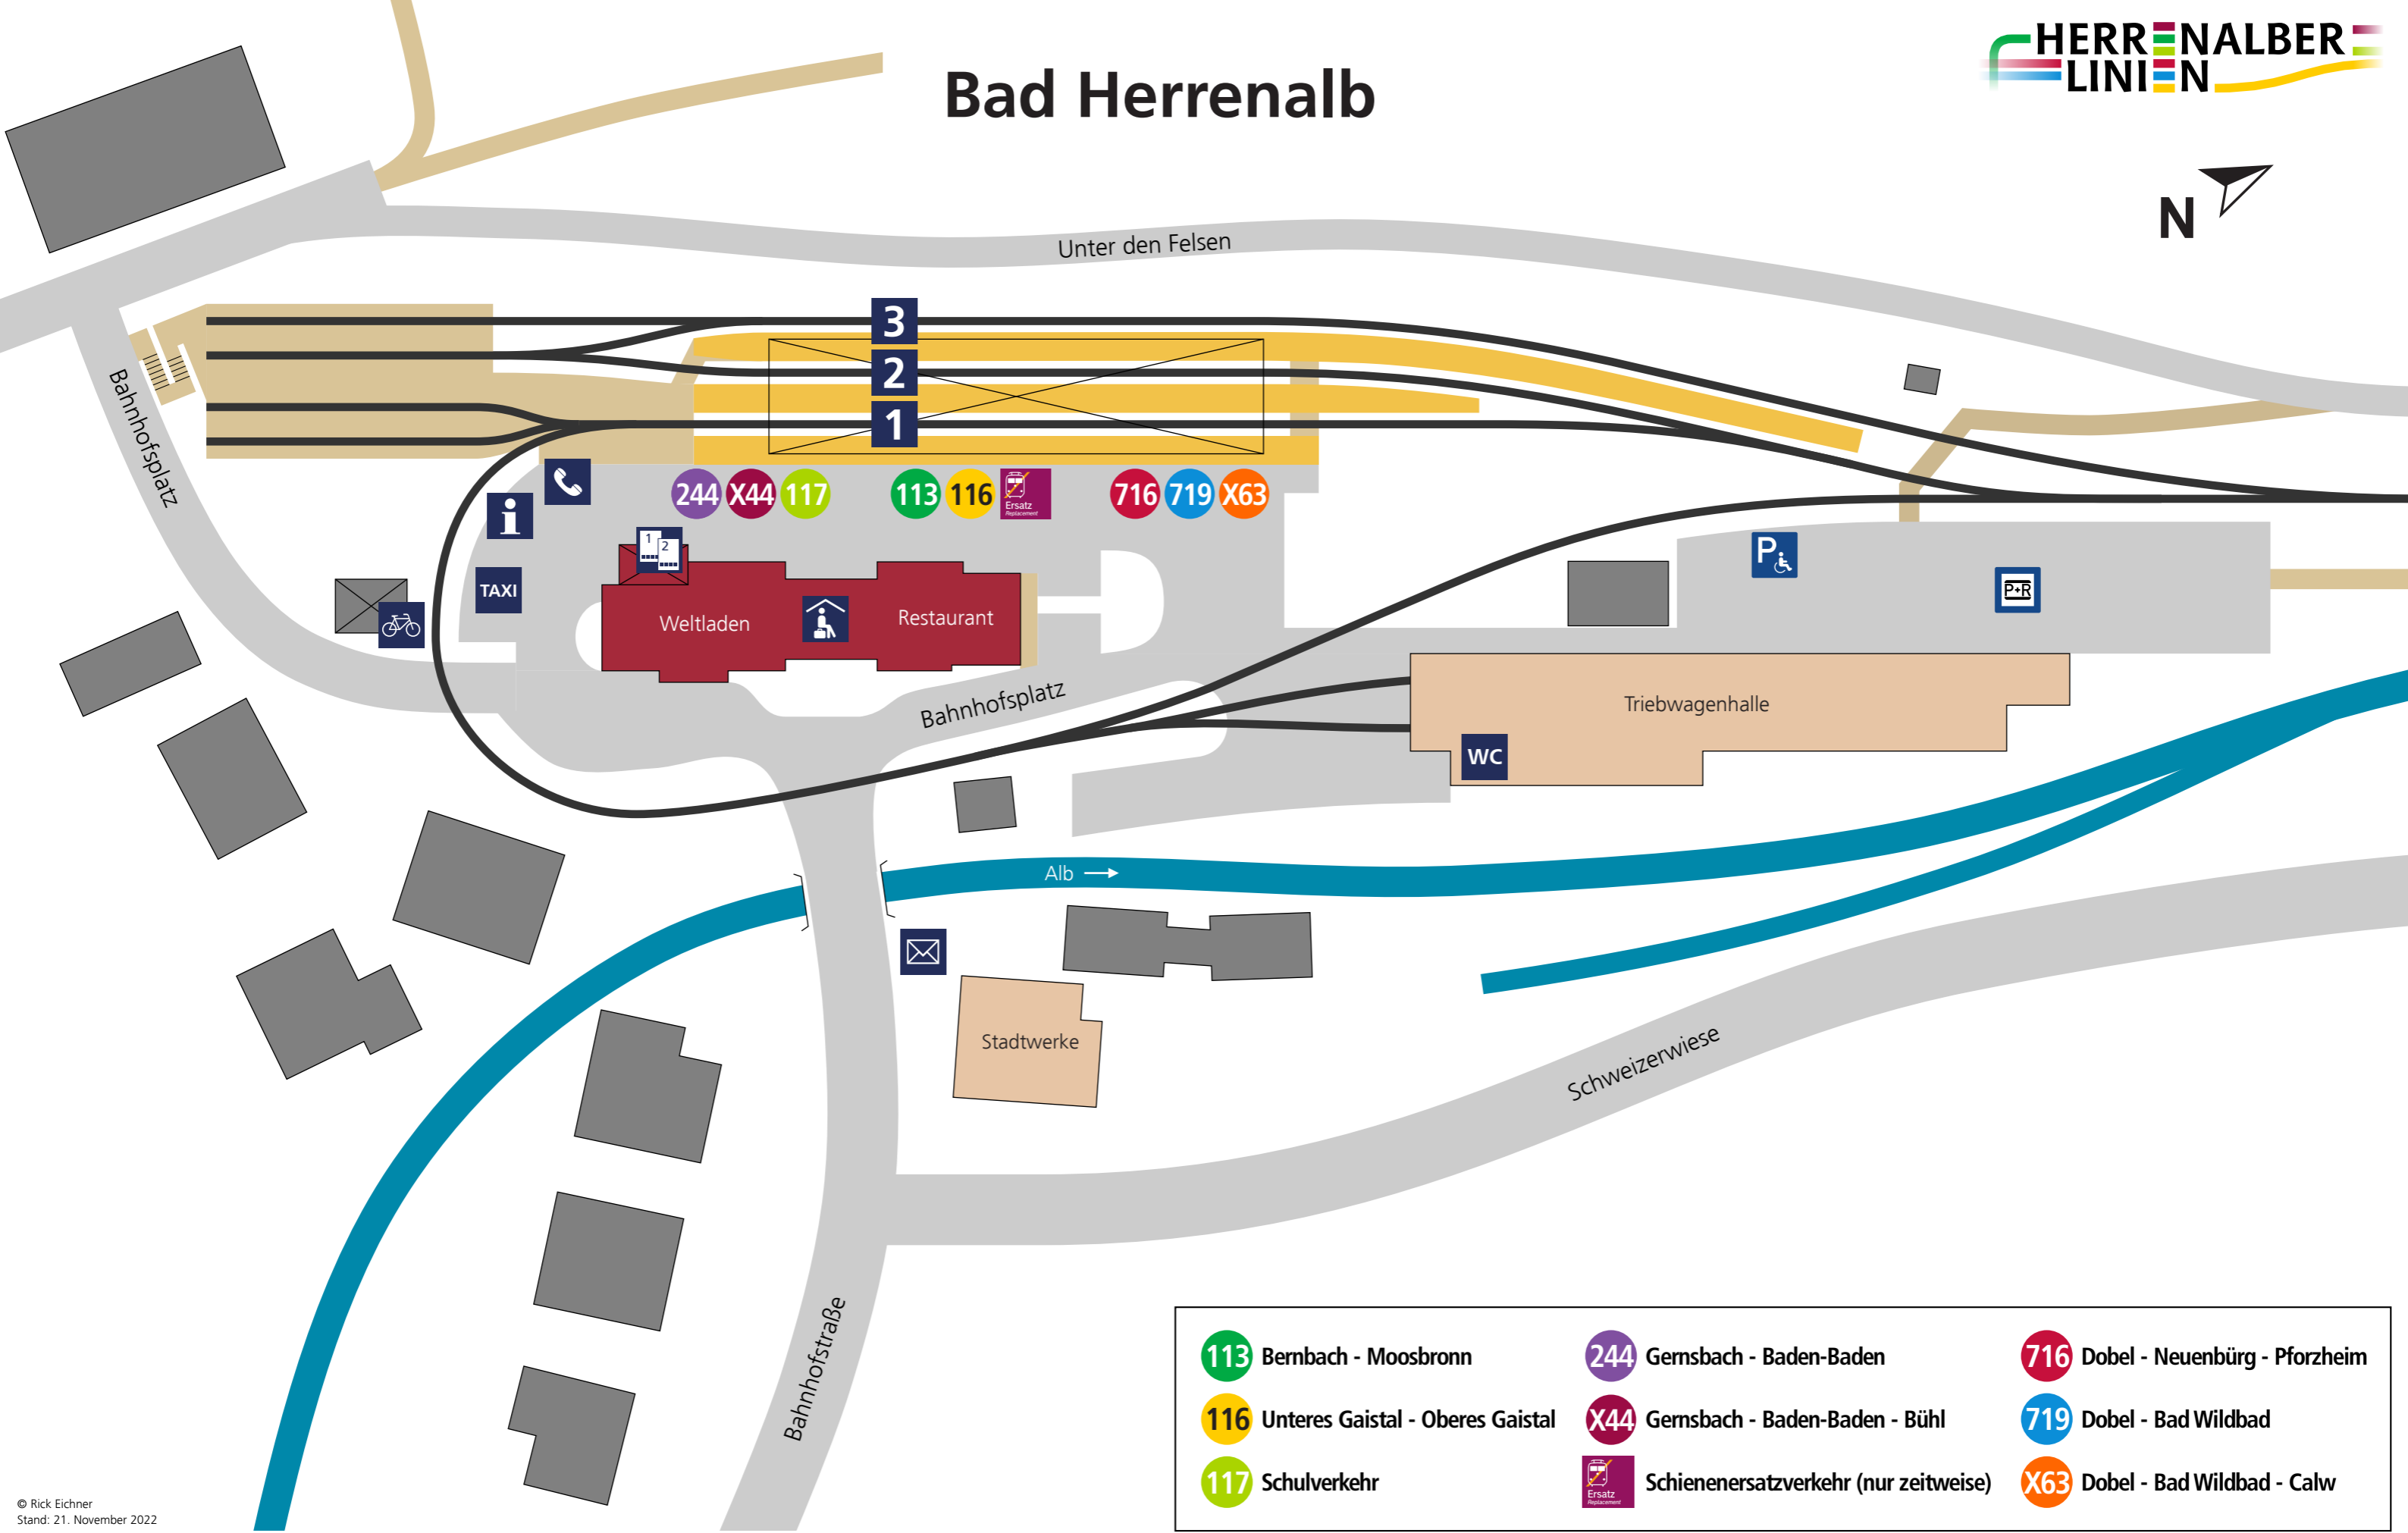

Bad Herrenalb

- | | | |
|---|---|--|
| 113 Bernbach - Moosbronn | 244 Gernsbach - Baden-Baden | 716 Dobel - Neuenbürg - Pforzheim |
| 116 Unteres Gaistal - Oberes Gaistal | X44 Gernsbach - Baden-Baden - Bühl | 719 Dobel - Bad Wildbad |
| 117 Schulverkehr |  Schienenersatzverkehr (nur zeitweise) | X63 Dobel - Bad Wildbad - Calw |